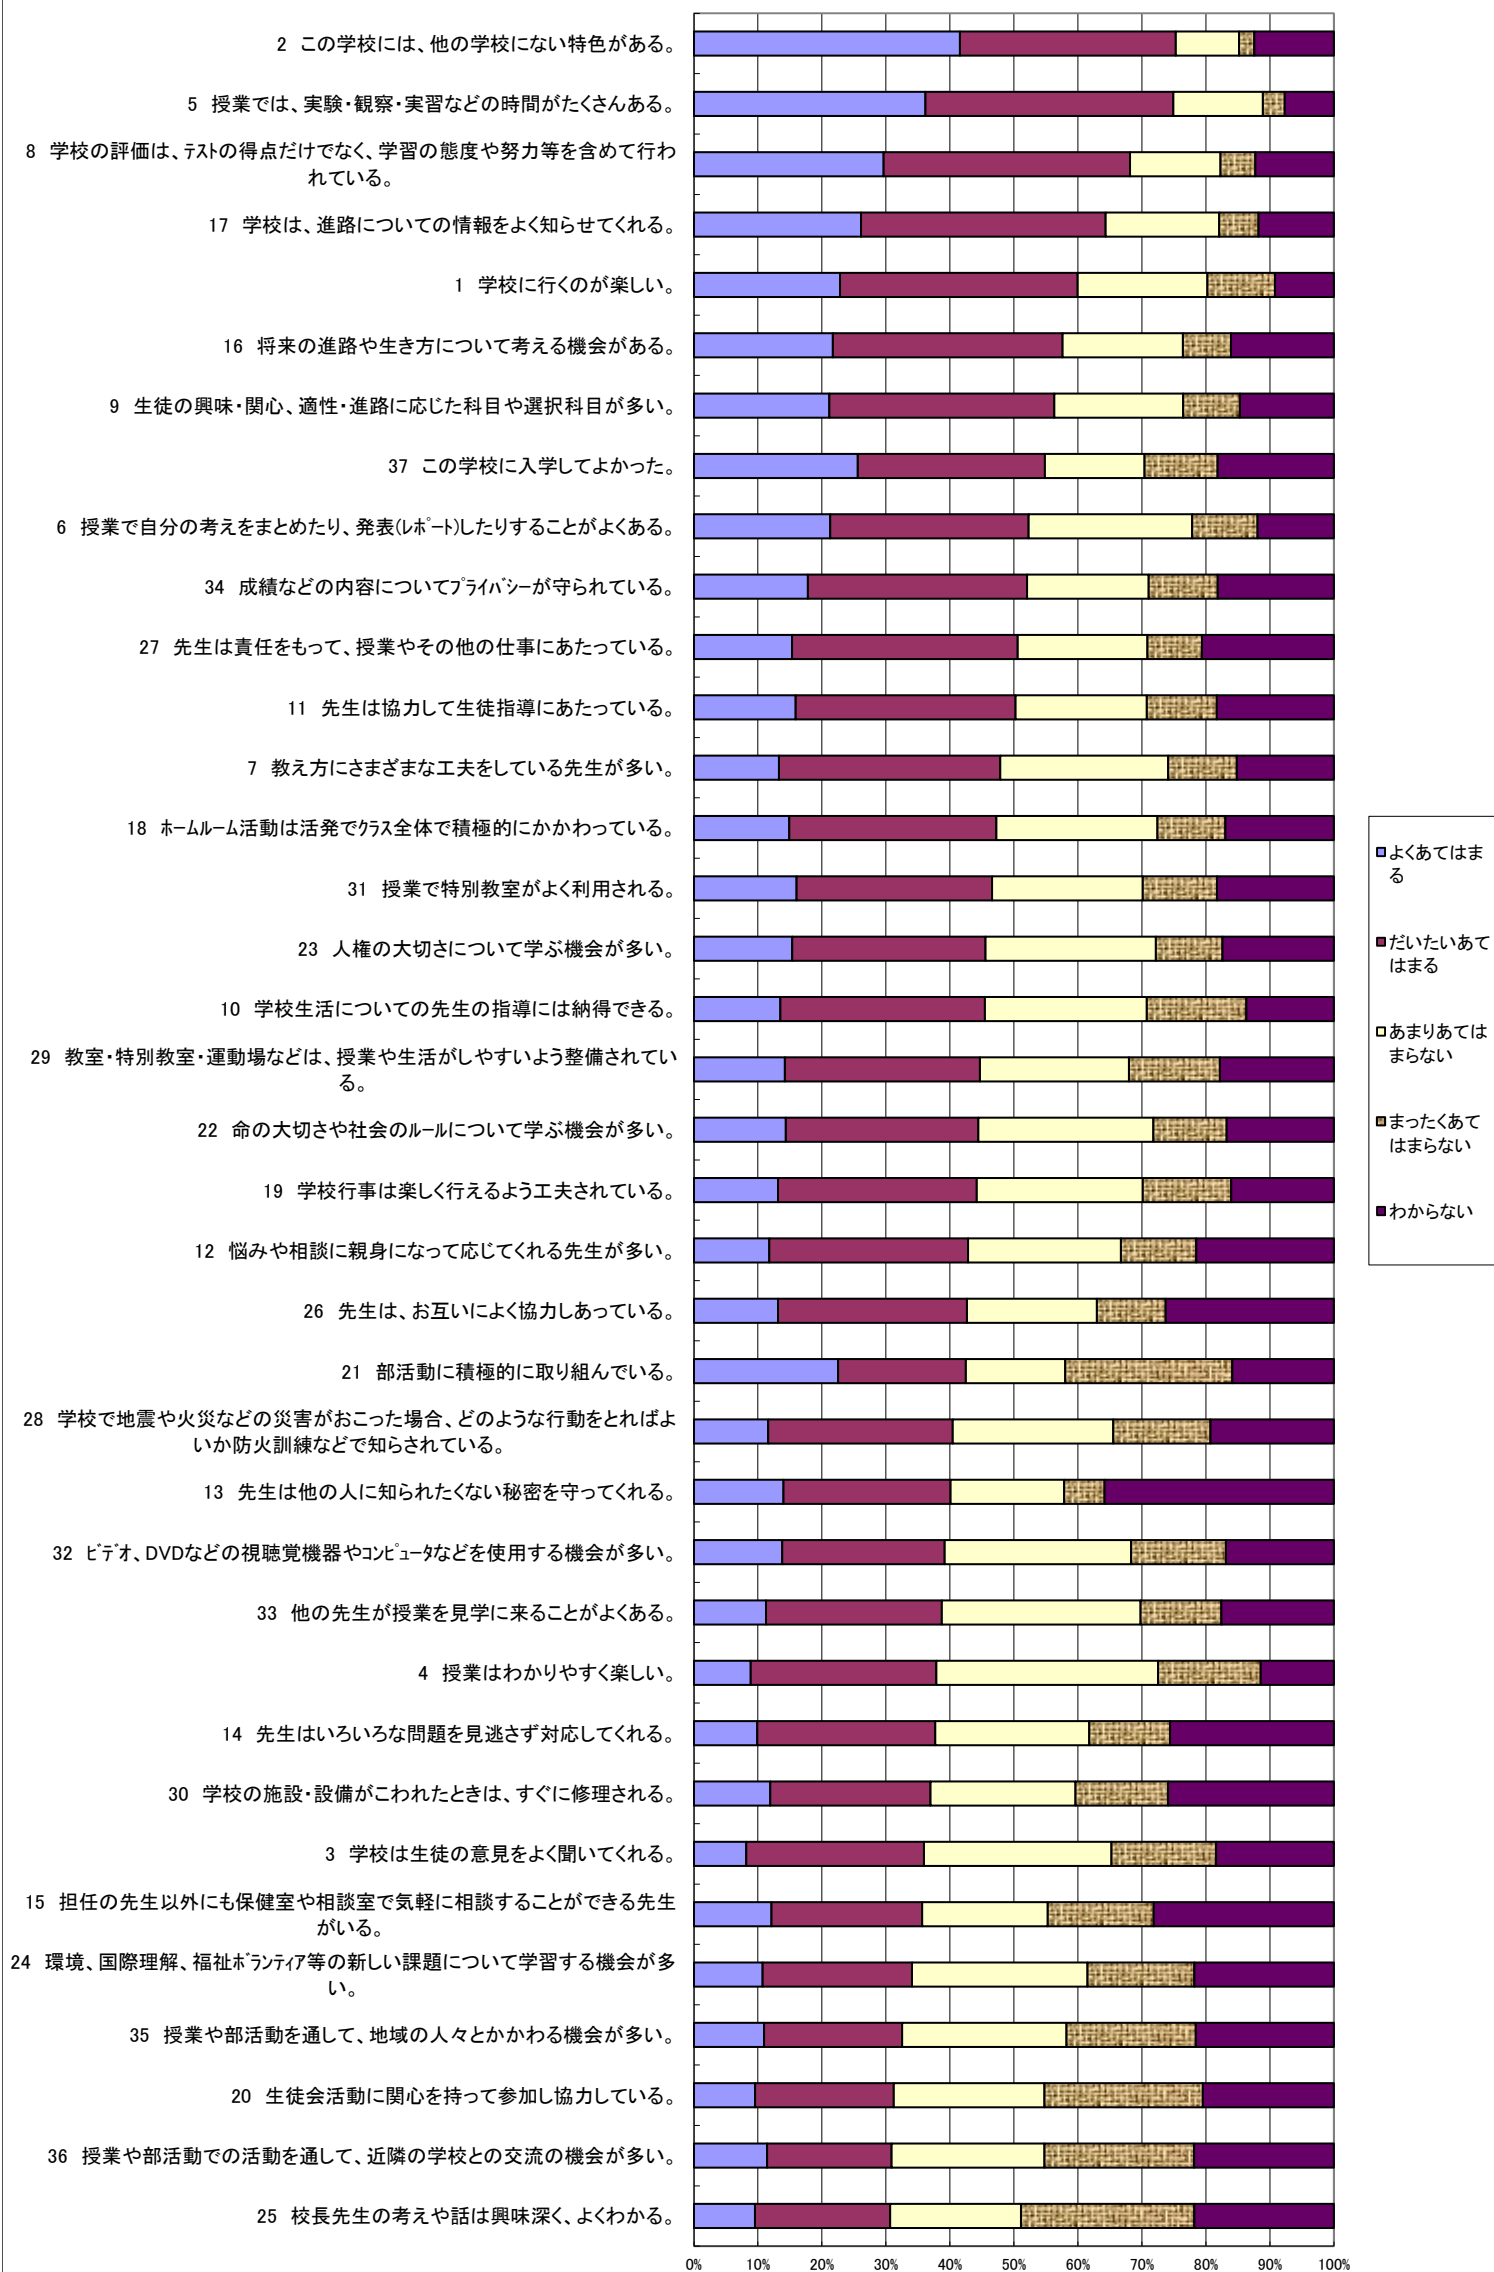

平成26年度 学校教育自己診断(生徒587名)

平成26年度 学校教育自己診断(保護者424名)