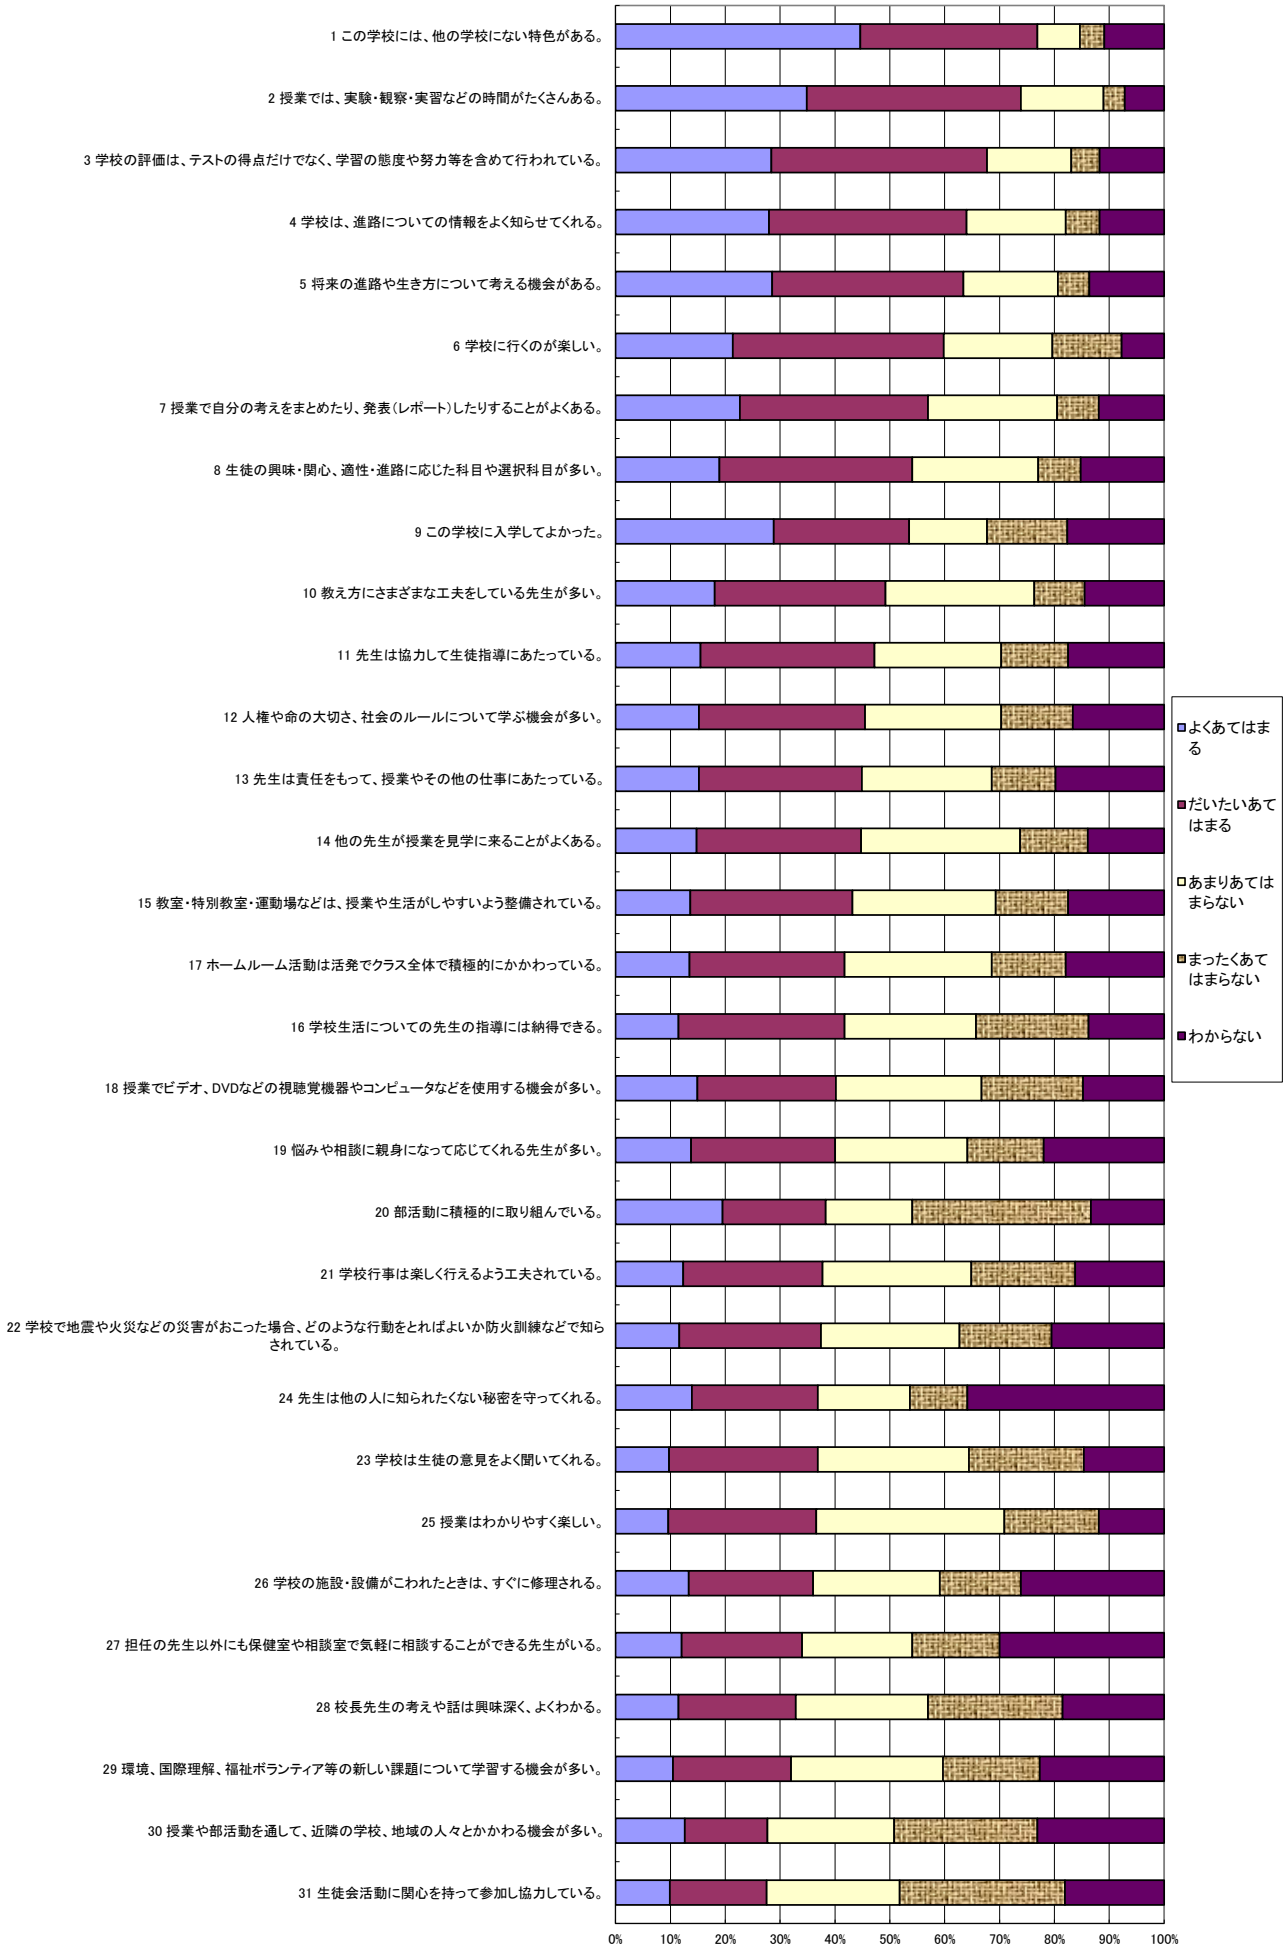

平成27年度 学校教育自己診断(生徒697名)

平成27年度 学校教育自己診断(保護者483名)